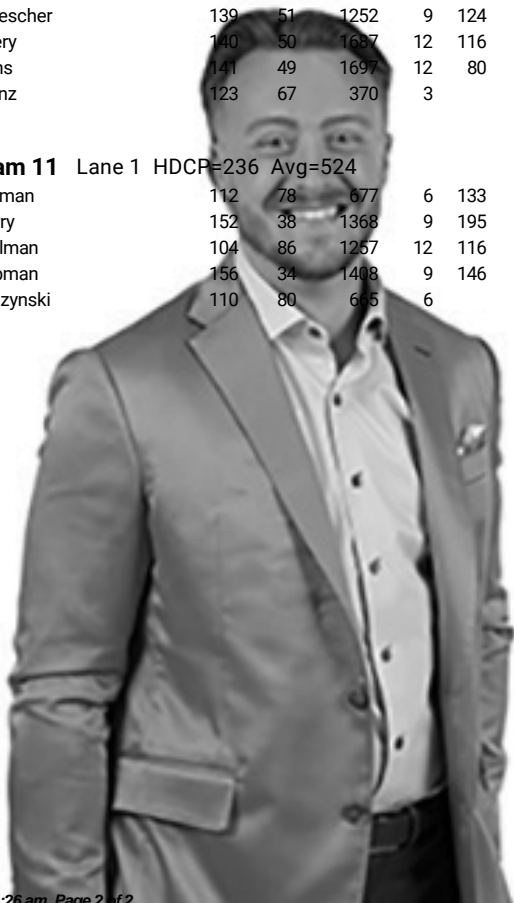

Name	Avg	HDCP	Pins	Gms	-1-	-2-	-3-	Total
2 - Team 2 Lane 11 HDCP=266 Avg=494								
Joe Andalora	155	35	1869	12	166	155	159	480
Lauren Kennedy	120	70	1451	12	111	128	112	351
Nick Cahill	122	68	1468	12	156	115	114	385
Erin Dunn	97	93	1168	12	94	109	76	279

4 - Team 4 Lane 12 HDCP=280 Avg=480								
Steve Phillips	168	22	2024	12	171	157	140	468
Jason Wilson	106	84	640	6	v130	v130	v130	390
Bayley Wilson	81	109	489	6	v130	v130	v130	390
Emily Ast	125	65	377	3				0
Jake Kerling	89	101	803	9	80	110	81	271
Joe Nobile	112	78	337	3				0
Brad Lemen	116	74	348	3				0

6 - Team 6 Lane 7 HDCP=275 Avg=485								
Tyler Novo	120	70	1083	9	145	112	105	362
Ryan Boal	109	81	982	9	78	85	99	262
Jess Hyland	138	52	1249	9	133	118	136	387
Joey Long	118	72	1062	9	92	89	97	278

8 - Team 8 Lane 2 HDCP=267 Avg=493								
Preston Smith	138	52	1659	12	93	129	98	320
Ryan Decanter	112	78	1347	12	65	122	91	278
Tom Rymarczyk	127	63	1533	12	111	155	105	371
Shayne Medvin	116	74	1397	12	133	104	100	337

10 - Team 10 Lane 9 HDCP=309 Avg=451								
Holly Morgenstern	75	115	454	6				0
Josh Kaczmarak	115	72	1424	12	104	173	120	397
Mike Deck	126	64	756	6	106	116	112	334
Mike Wilcox	132	58	1585	12	127	125	125	377
Grace Ferguson	86	104	260	3	88	94	78	260
Sarah Conboy	72	118	216	3				0

12 - Team 12 Lane 10 HDCP=221 Avg=539								
Ali Ferenczy	108	82	977	9	120	98	84	302
Connor Dry	109	81	655	6				0
Justin Washburn	133	57	1607	12	140	91	143	374
Matt Wengrzycki	189	1	2276	12	189	169	172	530