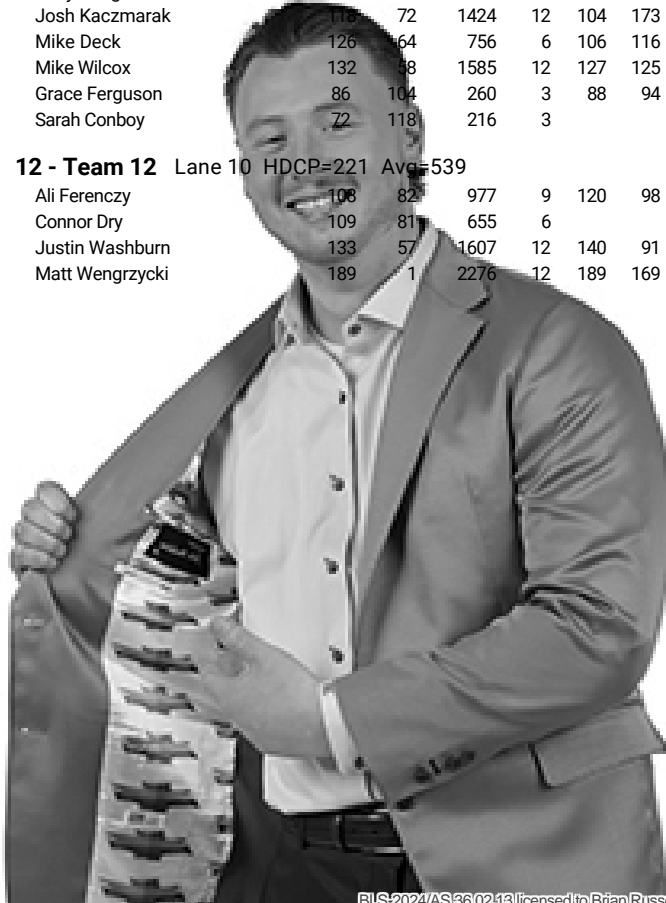

Name	Avg	HDCP	Pins	Gms	-1-	-2-	-3-	Total
2 - Team 2 Lane 11 HDCP=266 Avg=494								
Joe Andalora	155	35	1869	12	166	155	159	480
Lauren Kennedy	120	70	1451	12	111	128	112	351
Nick Cahill	122	68	1468	12	156	115	114	385
Erin Dunn	97	93	1168	12	94	109	76	279

4 - Team 4 Lane 12 HDCP=280 Avg=480								
Steve Phillips	168	22	2024	12	171	157	140	468
Jason Wilson	106	84	640	6	v130	v130	v130	390
Bayley Wilson	81	109	489	6	v130	v130	v130	390
Emily Ast	125	65	377	3				0
Jake Kerling	89	101	803	9	80	110	81	271
Joe Nobile	112	78	337	3				0
Brad Lemen	116	74	348	3				0

6 - Team 6 Lane 7 HDCP=275 Avg=485								
Tyler Novo	120	70	1083	9	145	112	105	362
Ryan Boal	109	81	982	9	78	85	99	262
Jess Hyland	138	52	1249	9	133	118	136	387
Joey Long	118	72	1062	9	92	89	97	278

8 - Team 8 Lane 2 HDCP=267 Avg=493								
Preston Smith	138	52	1659	12	93	129	98	320
Ryan Decanter	112	78	1347	12	65	122	91	278
Tom Rymarczyk	127	63	1533	12	111	155	105	371
Shayne Medvin	116	74	1397	12	133	104	100	337

10 - Team 10 Lane 9 HDCP=309 Avg=451								
Holly Morgenstern	75	115	454	6				0
Josh Kaczmarak	115	72	1424	12	104	173	120	397
Mike Deck	126	64	756	6	106	116	112	334
Mike Wilcox	132	58	1585	12	127	125	125	377
Grace Ferguson	86	104	260	3	88	94	78	260
Sarah Conboy	72	118	216	3				0

12 - Team 12 Lane 10 HDCP=221 Avg=539								
Ali Ferenczy	108	82	977	9	120	98	84	302
Connor Dry	109	81	655	6				0
Justin Washburn	133	57	1607	12	140	91	143	374
Matt Wengrzycki	189	1	2276	12	189	169	172	530