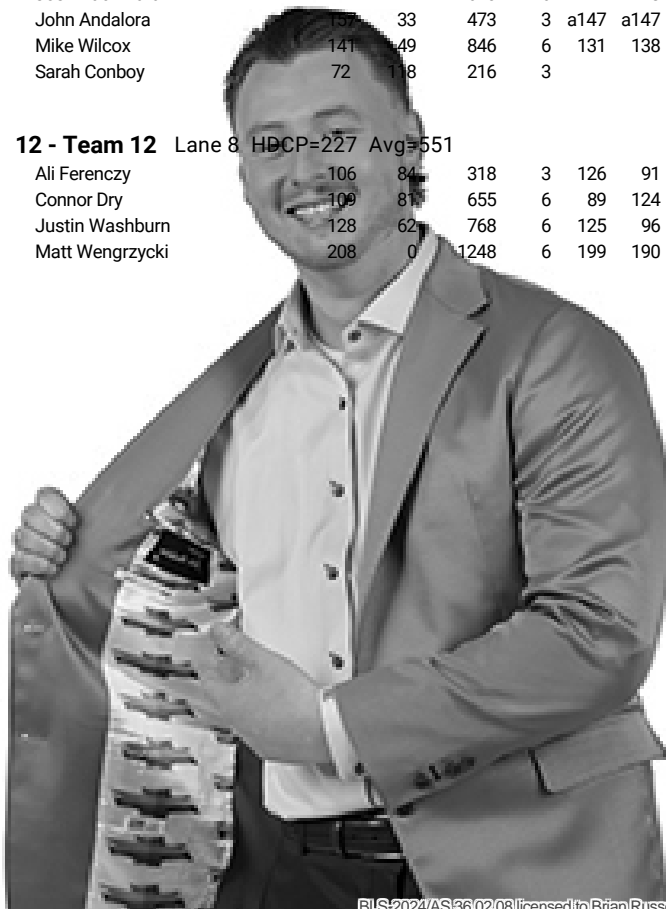

Name	Avg	HDCP	Pins	Gms	-1-	-2-	-3-	Total
2 - Team 2 Lane 10 HDCP=276 Avg=484								
Joe Andalora	154	36	928	6	169	163	116	448
Lauren Kennedy	118	72	711	6	132	149	102	383
Nick Cahill	115	75	690	6	117	141	87	345
Erin Dunn	97	93	584	6	97	70	114	281

4 - Team 4 Lane 6 HDCP=260 Avg=500								
Steve Phillips	173	17	1042	6	222	164	197	583
Jason Wilson	111	79	334	3				0
Bayley Wilson	86	104	260	3				0
Emily Ast	130	60	0	0				0
Jake Kerling	88	102	532	6	78	110	99	287
Joe Nobile	112	78	337	3	111	137	89	337
Brad Lemen	116	74	348	3	114	103	131	348

6 - Team 6 Lane 11 HDCP=227 Avg=533								
Tyler Novo	128	62	385	3	146	120	119	385
Ryan Boal	140	50	421	3	141	128	152	421
Jess Hyland	126	64	379	3	129	117	133	379
Joey Long	139	51	418	3	143	152	123	418

8 - Team 8 Lane 9 HDCP=241 Avg=519								
Preston Smith	144	46	865	6	145	121	133	399
Ryan Decanter	126	64	759	6	132	154	163	449
Tom Rymarczyk	138	52	833	6	141	148	142	431
Shayne Medvin	111	79	668	6	124	115	110	349

10 - Team 10 Lane 4 HDCP=276 Avg=484								
Holly Morgenstern	75	115	454	6	71	84	72	227
Josh Kaczmarak	111	79	670	6	94	98	109	301
John Andalora	157	33	473	3	a147	a147	a147	441
Mike Wilcox	141	49	846	6	131	138	169	438
Sarah Conboy	72	118	216	3				0

12 - Team 12 Lane 8 HDCP=227 Avg=551								
Ali Ferenczy	106	84	318	3	126	91	101	318
Connor Dry	109	81	655	6	89	124	110	323
Justin Washburn	128	62	768	6	125	96	112	333
Matt Wengrzycki	208	0	1248	6	199	190	201	590