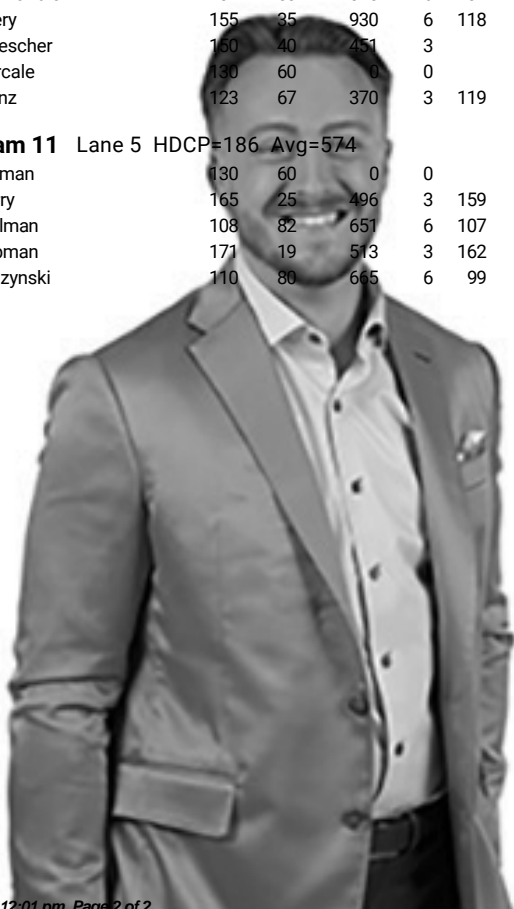

Name	Avg	HDCP	Pins	Gms	-1-	-2-	-3-	Total
2 - Team 2 Lane 10 HDCP=276 Avg=484								
Joe Andalora	154	36	928	6	169	163	116	448
Lauren Kennedy	118	72	711	6	132	149	102	383
Nick Cahill	115	75	690	6	117	141	87	345
Erin Dunn	97	93	584	6	97	70	114	281

4 - Team 4 Lane 6 HDCP=260 Avg=500								
Steve Phillips	173	17	1042	6	222	164	197	583
Jason Wilson	111	79	334	3				0
Bayley Wilson	86	104	260	3				0
Emily Ast	130	60	0	0				0
Jake Kerling	88	102	532	6	78	110	99	287
Joe Nobile	112	78	337	3	111	137	89	337
Brad Lemen	116	74	348	3	114	103	131	348

6 - Team 6 Lane 11 HDCP=227 Avg=533								
Tyler Novo	128	62	385	3	146	120	119	385
Ryan Boal	140	50	421	3	141	128	152	421
Jess Hyland	126	64	379	3	129	117	133	379
Joey Long	139	51	418	3	143	152	123	418

8 - Team 8 Lane 9 HDCP=241 Avg=519								
Preston Smith	144	46	865	6	145	121	133	399
Ryan Decanter	126	64	759	6	132	154	163	449
Tom Rymarczyk	138	52	833	6	141	148	142	431
Shayne Medvin	111	79	668	6	124	115	110	349

10 - Team 10 Lane 4 HDCP=276 Avg=484								
Holly Morgenstern	75	115	454	6	71	84	72	227
Josh Kaczmarak	111	79	670	6	94	98	109	301
John Andalora	157	33	473	3	a147	a147	a147	441
Mike Wilcox	141	49	846	6	131	138	169	438
Sarah Conboy	72	118	216	3				0

12 - Team 12 Lane 8 HDCP=227 Avg=551								
Ali Ferenczy	106	84	318	3	126	91	101	318
Connor Dry	109	81	655	6	89	124	110	323
Justin Washburn	128	62	768	6	125	96	112	333
Matt Wengrzycki	208	0	1248	6	199	190	201	590